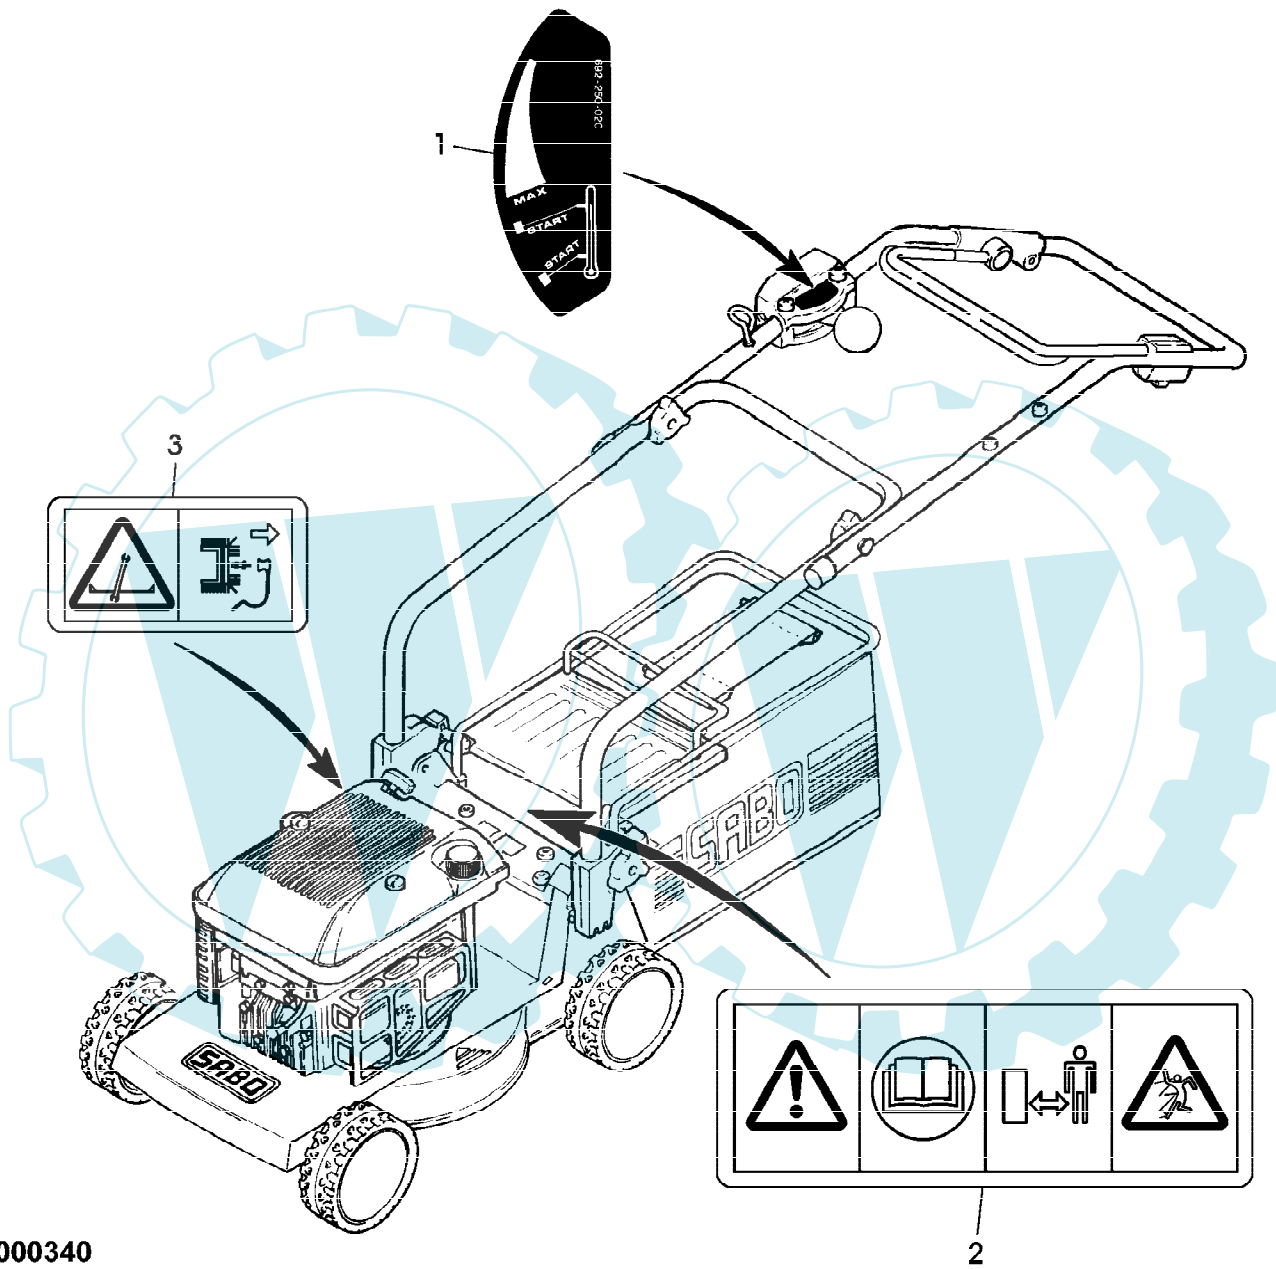

47-4 EDV-NR.SA137
AUFKLEBER

SA000340

2

47-4 EDV-NR.SA137
AUFKLEBER

Gruppennummer	Artikelnummer	Menge	Description
1	SA34135	1	AUFKLEBER
3	SA34767	1	AUFKLEBER [-014447]
4	SA34669	1	AUFKLEBER

47-4 EDV-NR.SA137
FUEHRUNGSHOLM, FANGTUCH, STARTER, SCHALTUNG

SA000339

47-4 EDV-NR.SA137

Page 4 of 10

FUEHRUNGSHOLM, FANGTUCH, STARTER, SCHALTUNG

Reihennummer	Artikelnummer	Menge	Description
1	SA33241	1	GRASFANGBEHAELTER
2	SA33244	1	RUTSCHE
3	SA17715	1	FEDERKLEMME (A)
4	SA33243	1	HALTER *
5	SA33218	1	ABDECKUNG
6	SA29854	2	SCHRAUBE * M5X12
7	SA31174	2	SECHSKANTSCHRAUBE M6X100
8	SA33256	2	HALTER *
9	SA33268	1	HOLM LOW [-005680]
	SA34405	1	FUEHRUNG [005681-]
10	SA15212	2	UNTERLEGSCHIEBE (A)
11	SA31121	4	FLUEGELMUTTER (SUB FOR SA12774)
12	SA11243	2	UNTERLEGSCHIEBE
13	SA12505	1	KABELBINDER
14	SA34255	2	STOPFEN (A)
15	SA15632	2	SCHRAUBE * M6X45 [-012747]
	SA35190	2	FUEHRUNG M6 [012748-]
16	SA33287	1	HOLM UP [-005680]
	SA34397	1	HOLM UP [005681-009697]
	SA34663	1	LENKSTANGE UP [009698-]
17	SA16630	1	GRIFF * [-005571]
18	SA16267	1	SCHRAUBE * (A)
19	SA34459	1	GRIFF * [005572-]
20	SA11243	2	UNTERLEGSCHIEBE
21	SA11244	1	SICHERUNGSMUTTER M6
22	SA34099	2	STOPFEN
23	SA33944	1	BUEGEL [-009697]
	SA34660	1	BUEGEL [009698-]
24	SA33951	1	ABDECKUNG RH
25	SA34089	1	SCHIEBE
26	SA34247	1	RING
27	SA33946	1	LAGER RH [-009697]
	SA34662	1	LAGER RH [009698-]
28	SA31423	2	SCHRAUBE * KB 35X20
29	SA33952	1	GEHAEUSE *
30	SA34921	1	EINSATZ NSEP (ORD SA34000) (SUB FOR SA33959)
31	SA33955	1	ROLLE
32	SA34000	1	GEHAEUSE *
33	SA33953	1	SEILZUG [-005680]
	SA34403	1	SEILZUG [005681-]
34	SA33975	2	SCHRAUBE * KB 40X35
35	SA33210	1	STEUERUNG LOW [-005680]
	SA17375	1	STEUERUNG LOW [005681-008162]
	SA33210	1	STEUERUNG LOW [008163-008295]
	SA17375	1	STEUERUNG LOW [008296-]
36	SA33222	1	SEILZUG [-005680]
	SA17374	1	SEILZUG [005681-008162]
	SA33222	1	SEILZUG [008163-008295]
	SA17374	1	SEILZUG [008296-]
37	SA11244	1	SICHERUNGSMUTTER (A) M6
38	SA15202	1	UNTERLEGSCHIEBE 6,4MM