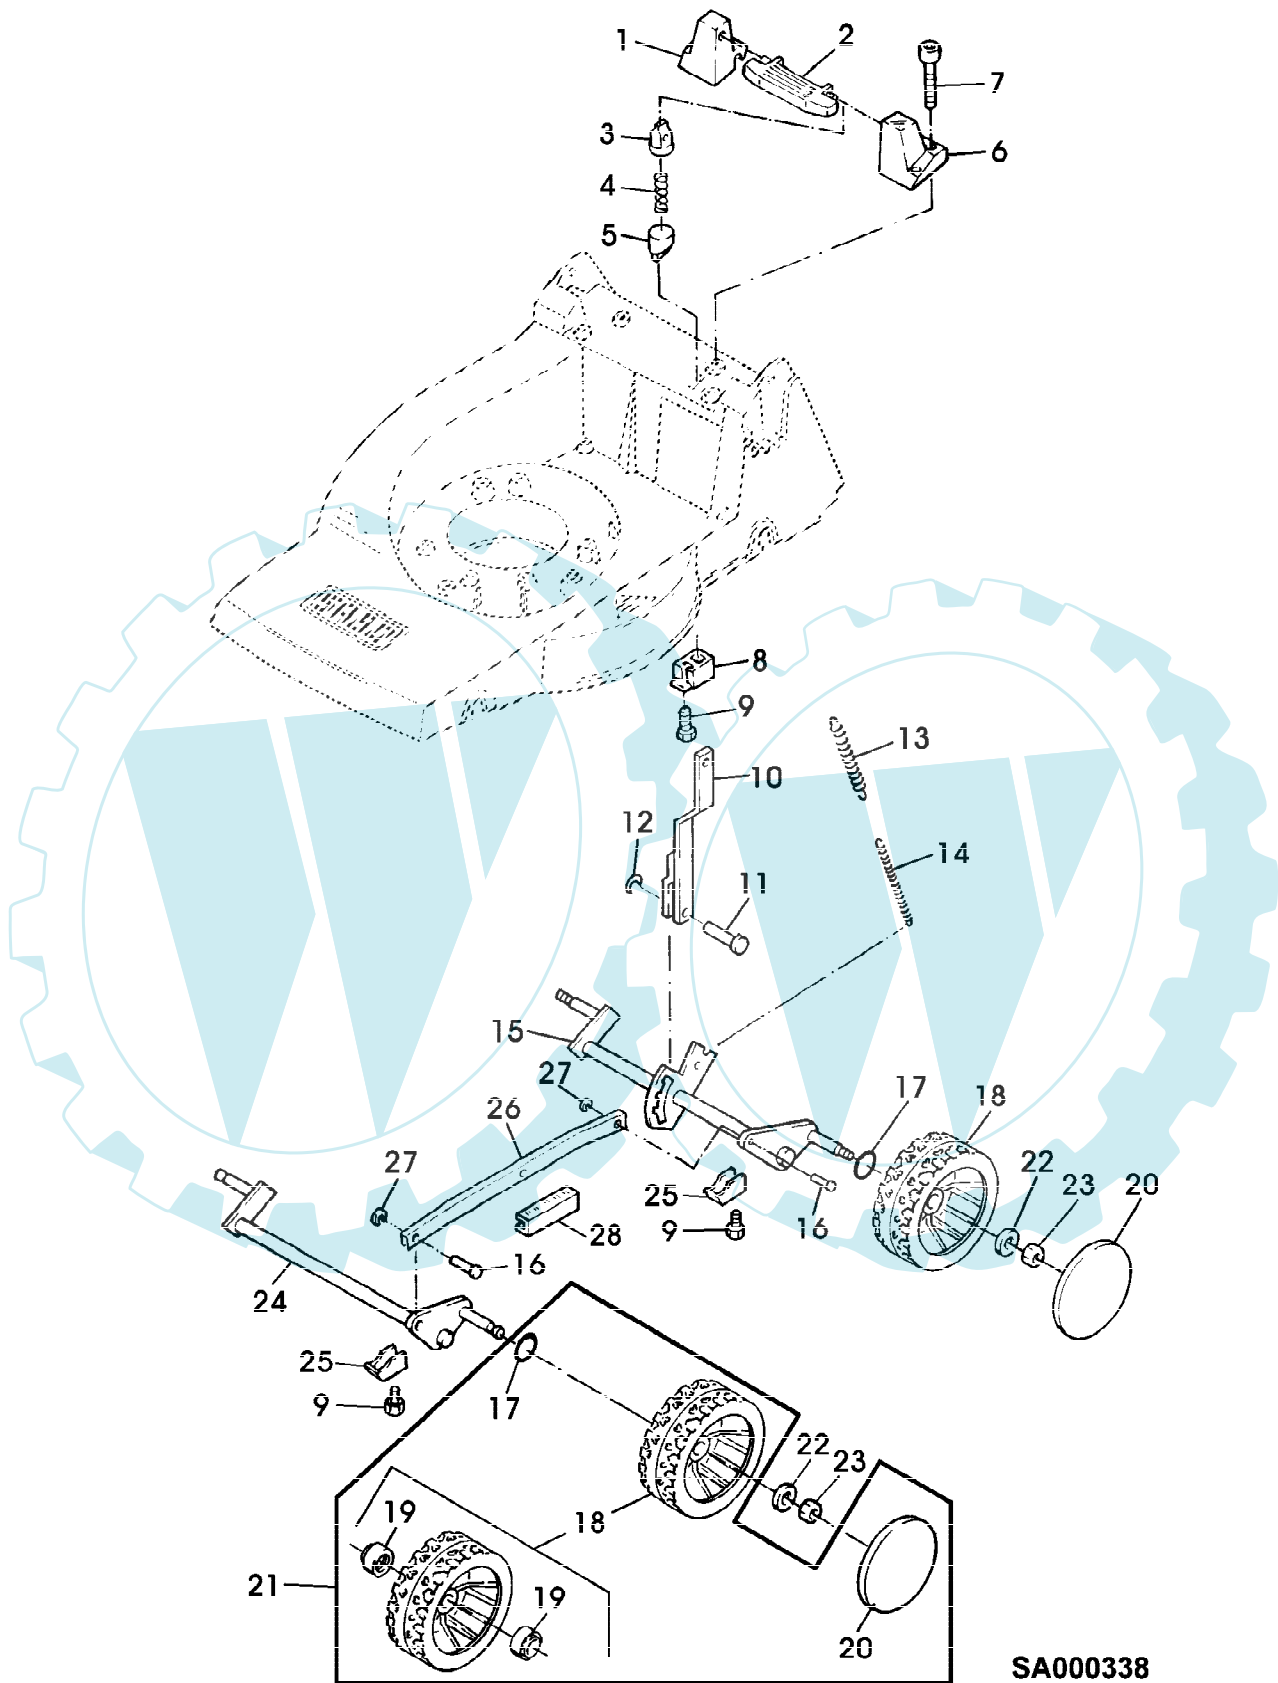

47-4 EDV-NR.SA137
VORDER- UND HINTERACHSE

47-4 EDV-NR.SA137
VORDER- UND HINTERACHSE

Reihennummer	Artikelnummer	Menge	Description
1	SA31182	1	HALTER * RH
2	SA33213	1	GRIFF *
3	SA31208	1	DRUCKKNOPF
4	SA31234	1	DRUCKFEDER
5	SA31207	1	FUEHRUNG
6	SA31180	1	HALTER * LH
7	SA31264	4	SCHRAUBE * M5X16
8	SA31196	1	HALTER *
9	SA29854	5	SCHRAUBE * M5X12
10	SA31205	1	STANGE *
11	SA31229	1	BOLZEN 5H11X20MM
12	SA18796	1	FEDERMUTTER (A)
13	SA31230	1	ZUGFEDER
14	SA31231	1	ZUGFEDER
15	SA31409	1	ACHSE
16	SA17006	2	BOLZEN 6H11X13,5MM
17	SA35229	4	SCHEIBE
18	SA33230	4	RAD (B) [-004208]
	SA34392	4	RAD KPL. MIT BEREIFUNG [004209-]
19	SA33229	8	KUGELLAGER
20	SA33231	4	KAPPE
21	SA35403	1	RAD ASSY
22	SA15213	4	UNTERLEGSCHIEBE (A) 8,4MM
23	SA11998	4	SICHERUNGSMUTTER (A) M8
24	SA31197	1	ACHSE
25	SA33232	4	HALTER * [-009697]
	SA34649	4	FEDERKLEMMME [009698-]
26	SA33234	1	VERBINDUNGSSTANGE
27	SA31710	2	FEDERMUTTER (A)
28	SA15905	1	ANZEIGEGERAET
			(A) WERDEN NUR NOCH IN PACKMENGEN GELIEFERT
			(B) WENN BESTAND AUFGEBRAUCHT BESTELLE BAUGRUPPE SA35403