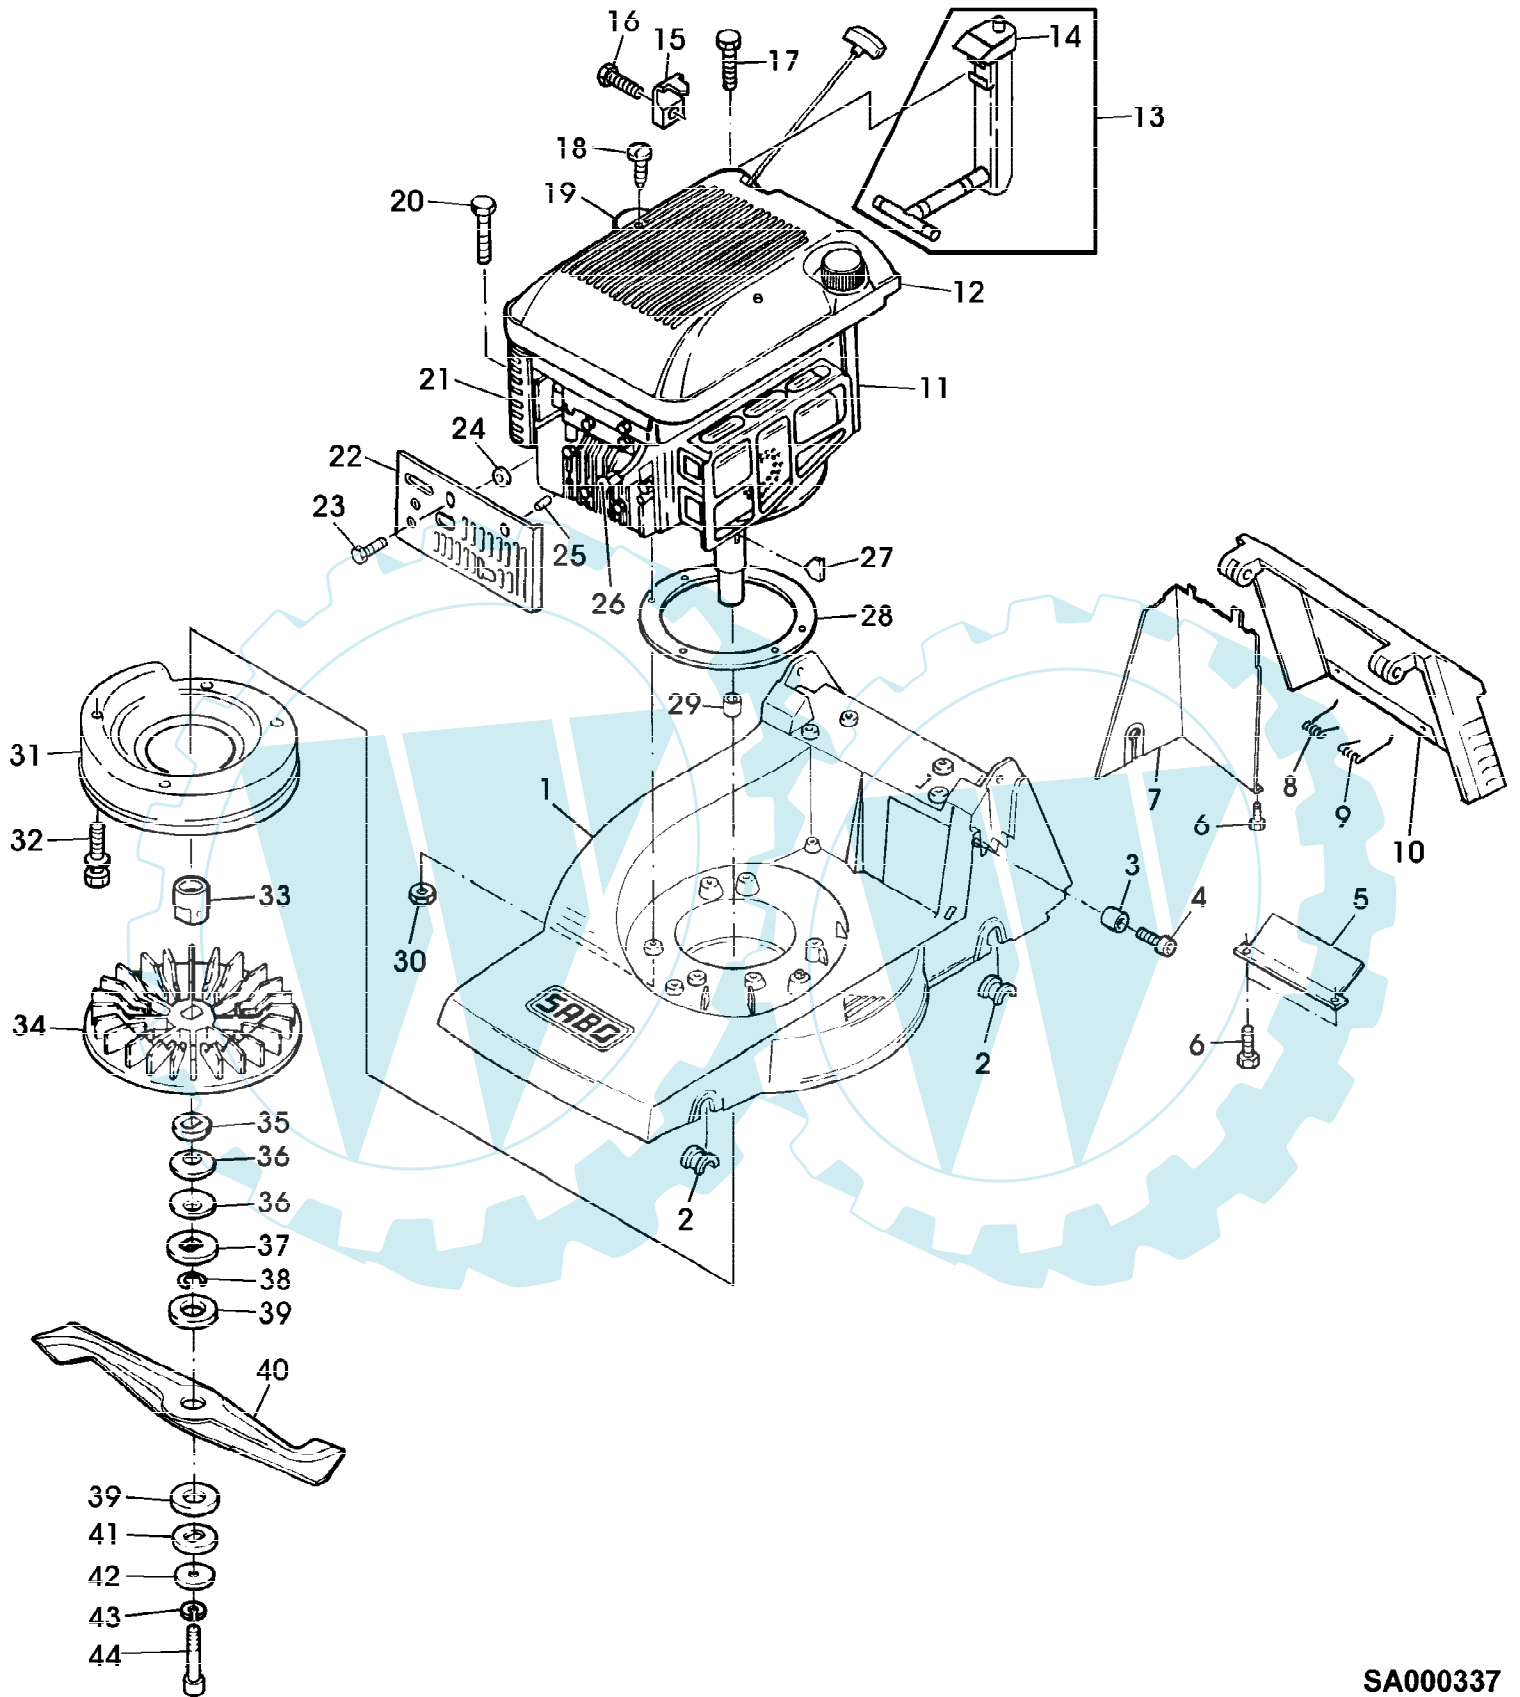

47-4 EDV-NR.SA137
GEHAUSE, MOTOR, LUEFTER, MESSERBALKEN

47-4 EDV-NR.SA137
GEHAUSE, MOTOR, LUEFTER, MESSERBALKEN

Reihennummer	Artikelnummer	Menge	Description
1	SA33235	1	MAEHGEHAEUSE
2	SA31711	4	LAGERSCHALE
3	SA33212	1	ANSCHLAG
4	SA31264	1	SCHRAUBE * M5X16
5	SA33225	1	BLECH
6	SA29854	3	SCHRAUBE * M5X12
7	SA33224	1	ABDECKUNG
8	SA31261	1	FEDER RH
9	SA11397	1	FEDER LH
10	SA34085	1	KLAPPE
11	SA26628	1	NICHT MEHR LIEFERBAR (ORD SA26797) B&S QUANTUM XM40/1 MODEL [-005571]
	SA26787	1	123802; TYP 3416-01 MOTOR (ORD SA26797) B&S XM40 STANDARD MODEL [005572-009697]
	SA26797	1	123802; TYP 0409-01 BENZINMOTOR B&S QUANTUM XM50 MODEL 12F802; TYP 0637-0 [009698-]
12	SA33223	1	HAUBE
13	SA35185	1	FUELLSTANDANZEIGE [014448-]
14	SA34784	1	DECKEL [014448-]
15	SA26799	1	KLEMME [009698-]
16	SA26798	1	SCHRAUBE *
17	SA27518	2	SCHRAUBE * M8X55
18	SA16268	2	SCHRAUBE * 4,2X32 MM
19	SA16738	1	FUELLSTANDANZEIGE [-014447]
20	SA15574	1	SCHRAUBE * M8X80
21	SA26547	1	FILTEREINSATZ
22	SA17492	1	ABDECKUNG
23	SA26798	1	SCHRAUBE * M5X12 (SUB FOR SA29854)
24	SA15229	1	UNTERLEGSCHIEBE A5,3MM
25	SA17621	1	DISTANZSTUECK
26	SA16815	1	ZUENDKERZE
27	SA15967	1	KEIL * 4X6,5MM
28	SA36239	1	RING (SUB FOR SA35222)
29	SA12788	1	DISTANZSTUECK
30	SA11998	3	SICHERUNGSMUTTER (A) M8
31	SA36688	1	LUEFTERHAUBE (SUB FOR SA33220, SA36108)
32	SA29854	4	SCHRAUBE * M5X12
33	SA31406	1	FLANSCH
34	SA15180	1	LUEFTER
35	SA11896	2	UNTERLEGSCHIEBE
36	SA15179	2	TELLERFEDER (A)
37	SA11111	1	DRUCKSCHEIBE
38	SA30850	1	SPRENGRING (A) 32X1,25
39	SA11113	2	BELAG (A)
40	SA33214	1	MESSER
41	SA29788	1	DRUCKSCHEIBE
42	SA29787	1	SCHEIBE
43	SA15234	1	FEDERRING (A) 10MM